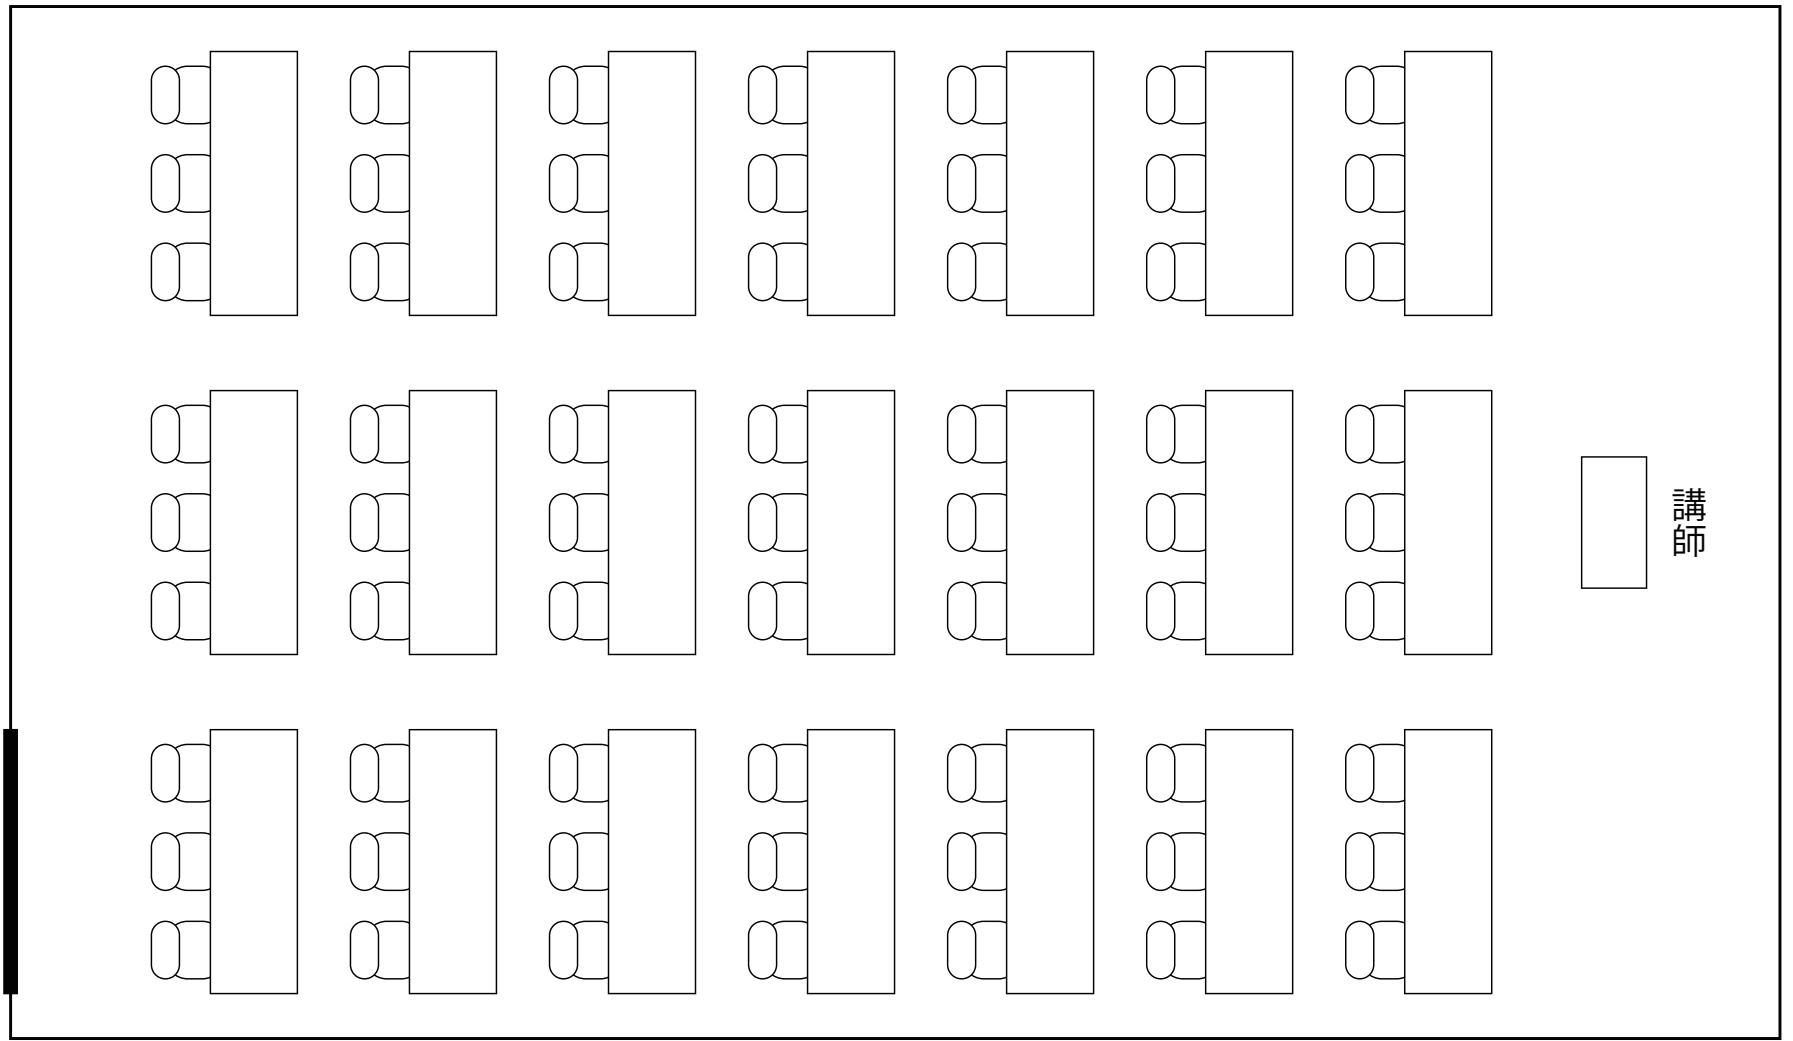

横 7 m

出入口

縦 12 m